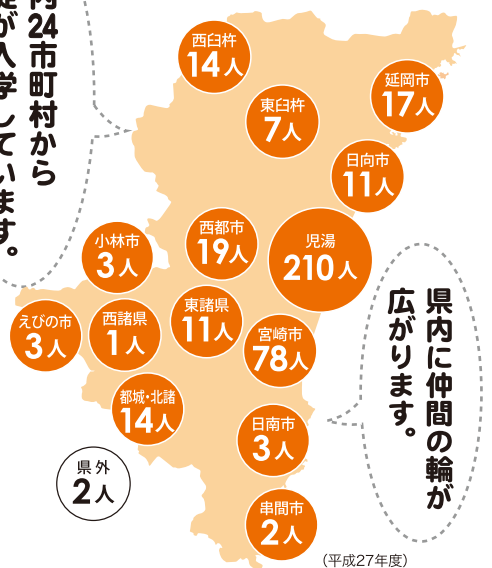

● 専修学校等

宮崎県立農業大学校・鹿児島県立農業大学校・熊本県立農業大学校タキイ研究農場付属園芸専門学校・大原簿記公務員専門学校・宮崎調理製菓専門学校・宮崎県立産業技術専門学校・宮崎医療福祉専門学校・宮崎医療管理専門学校・宮崎保健福祉専門学校・日向看護高等専門学校・宮崎スポーツトレーナー学院・九州医療スポーツ専門学校・福岡ECO動物海洋専門学校・大阪ECO動物海洋専門学校・九州ビジュアルアーツ 他

県内24市町村から生徒が入学しています。